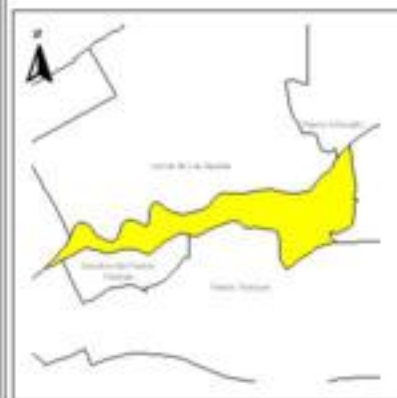

### ÍNDICE DE DESARROLLO SOCIAL

Delegación: Álvaro Obregón  
Colonia: La Joyita del Pueblo  
Tetelpan  
Grado de desarrollo: Muy Bajo